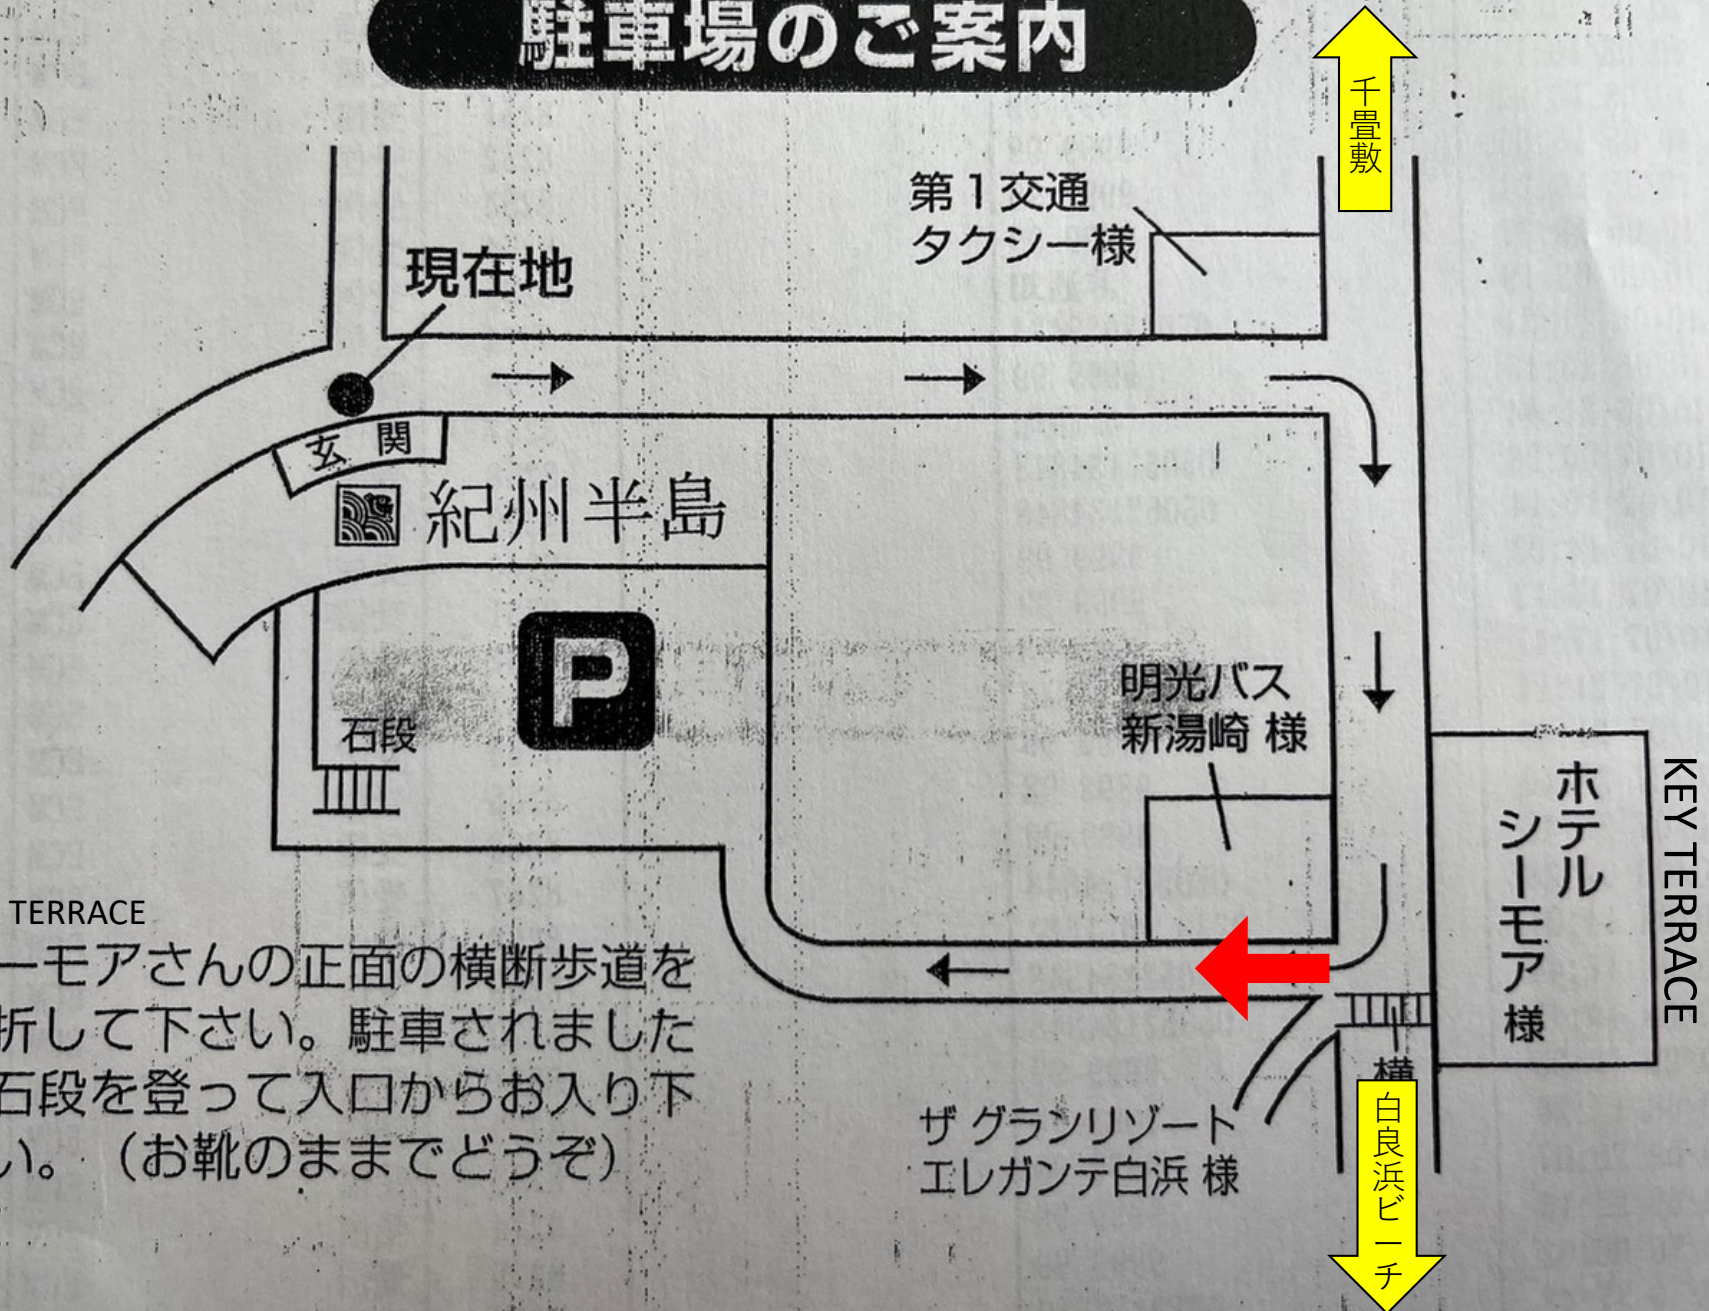

駐車場のご案内

白良浜ビーチ方面からお越しのお客様

右側にKEY TERRACE ホテルシーモアさんがあります。

ザ・グランリゾート エレガント白浜さんの
看板の奥を通り過ぎてすぐ左です。

千畳敷方面からお越しのお客様

左側にKEY TERRACE ホテルシーモアさんがあります。

ザ・グランリゾート エレガント白浜さんの
看板の手前を右です。

駐車場のご案内

KEY TERRACE

※シーモアさんの正面の横断歩道を右折して下さい。駐車されましたら石段を登って入口からお入り下さい。(お靴のままどうぞ)